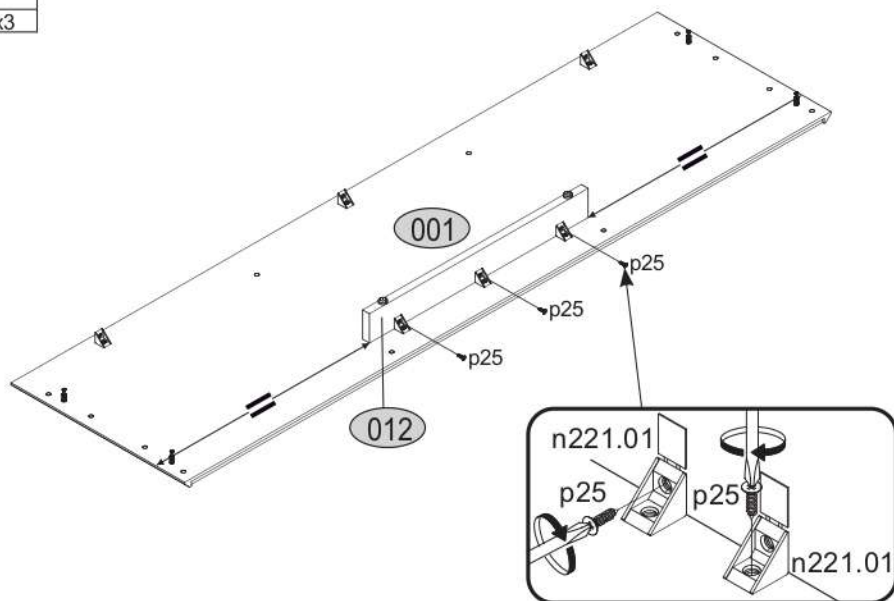

5

n221.01	p25	r16
x6	x6	x4

6

7

p25
x3

8

e1
x8