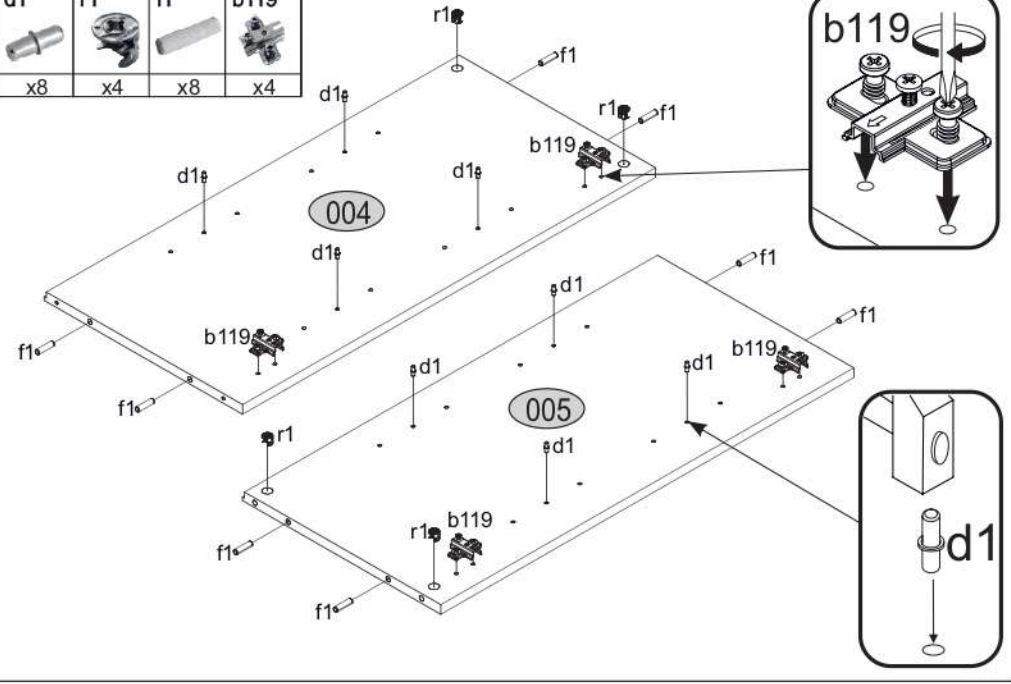

RIBANA 3D1S

Cod	Dimensiune				Pachet
001	1534	412	16	1	1/2
002	821	376	16	1	1/2
003	821	376	16	1	1/2
004	793	381	16	1	1/2
005	793	381	16	1	1/2
006	487	375	16	1	1/2
007	478	375	16	4	1/2
008	1532	60	16	1	1/2
009	430	160	16	1	1/2
010	350	160	16	1	1/2
011	350	160	16	1	1/2
012	519	60	16	1	1/2
020	839	503	2,5	1	2/2
022	352	448	2,5	1	2/2
023	835	495	2,5	2	2/2
075	500	787	18	2	2/2
076	500	550	18	1	2/2
077	500	234	18	1	2/2
084	1530	410	44	1	1/2
092	395	60	32	1	1/2
093	395	60	32	1	1/2
Accesorii				1	1/2

1

r1	f1	c15	p25	a144	j8	k1
x10	x14	x2	x8	x4	x4	x6

2

k1	r16	c15	j2
x2	x14	x1	x2

3

d1	r1	f1	b119
x8	x4	x8	x4

4

c15	p25	a145	j8	b119	d1	r1	f1	lb-350
x1	x10	x2	x2	x2	x12	x4	x8	x1