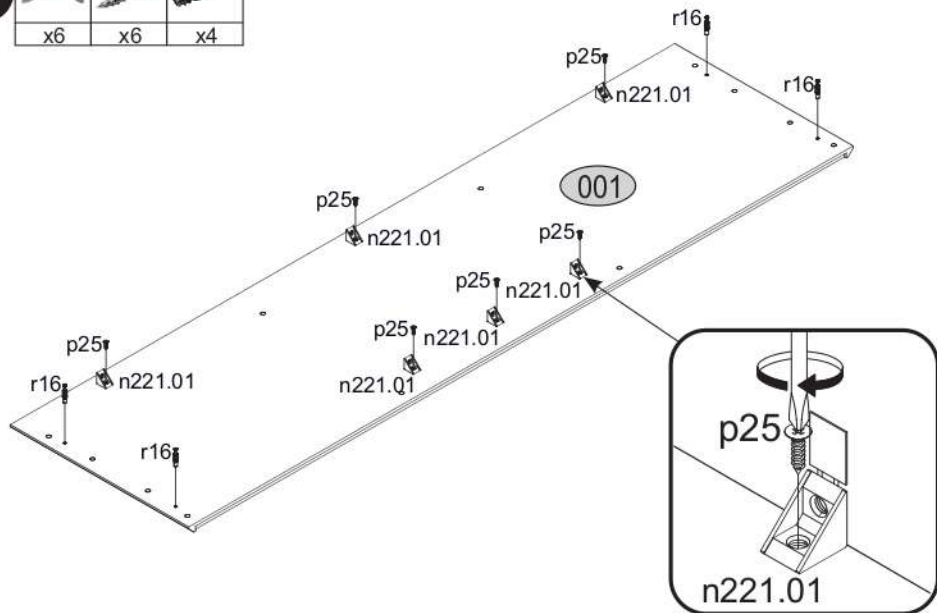

RIBANA 3D1S

Cod	Dimensiune				Pachet
001	1534	412	16	1	1/2
002	821	376	16	1	1/2
003	821	376	16	1	1/2
004	793	381	16	1	1/2
005	793	381	16	1	1/2
006	487	375	16	1	1/2
007	478	375	16	4	1/2
008	1532	60	16	1	1/2
009	430	160	16	1	1/2
010	350	160	16	1	1/2
011	350	160	16	1	1/2
012	519	60	16	1	1/2
020	839	503	2,5	1	2/2
022	352	448	2,5	1	2/2
023	835	495	2,5	2	2/2
075	500	787	18	2	2/2
076	500	550	18	1	2/2
077	500	234	18	1	2/2
084	1530	410	44	1	1/2
092	395	60	32	1	1/2
093	395	60	32	1	1/2
Accesorii				1	1/2

1

r1	f1	c15	p25	a144	j8	k1
x10	x14	x2	x8	x4	x4	x6

2

k1	r16	c15	j2
x2	x14	x1	x2

3

d1	r1	f1	b119
x8	x4	x8	x4

4

c15	p25	a145	j8	b119	d1	r1	f1	lb-350
x1	x10	x2	x2	x2	x12	x4	x8	x1

R

L

5

n221.01	p25	r16
x6	x6	x4

6

7

p25
x3

8