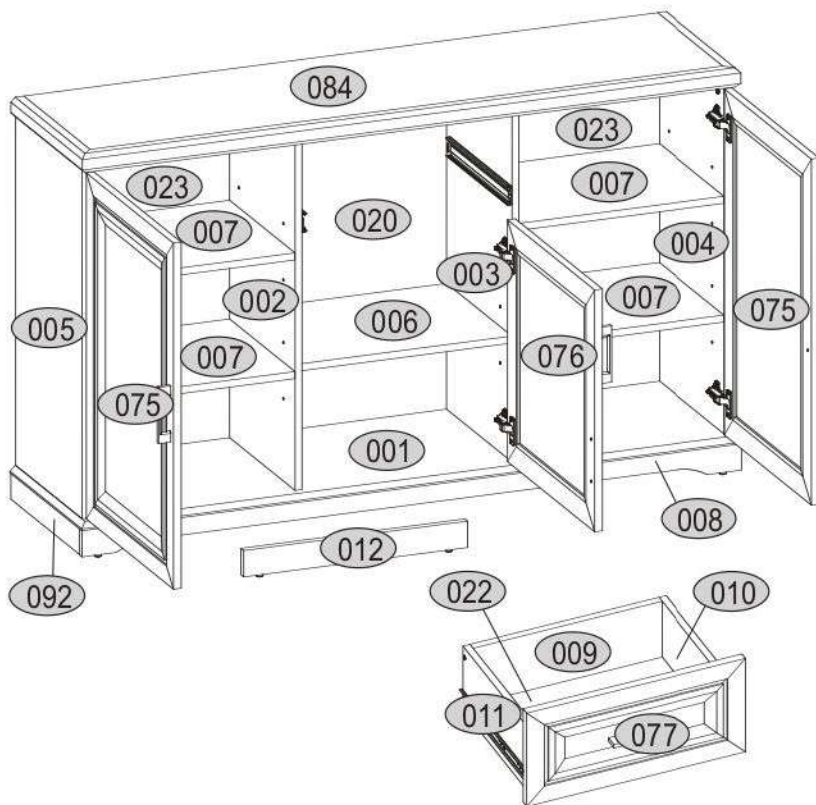

RIBANA 3D1S

Cod	Dimensiune				Pachet
001	1534	412	16	1	1/2
002	821	376	16	1	1/2
003	821	376	16	1	1/2
004	793	381	16	1	1/2
005	793	381	16	1	1/2
006	487	375	16	1	1/2
007	478	375	16	4	1/2
008	1532	60	16	1	1/2
009	430	160	16	1	1/2
010	350	160	16	1	1/2
011	350	160	16	1	1/2
012	519	60	16	1	1/2
020	839	503	2,5	1	2/2
022	352	448	2,5	1	2/2
023	835	495	2,5	2	2/2
075	500	787	18	2	2/2
076	500	550	18	1	2/2
077	500	234	18	1	2/2
084	1530	410	44	1	1/2
092	395	60	32	1	1/2
093	395	60	32	1	1/2
Accesorii				1	1/2

<p>30x f1 Ø8x30</p> 	<p>18x r1 15x12</p> 	<p>18x r16 Ø5x24</p> 	<p>12x e1 Ø7x50</p> 
<p>55x l1</p> 	<p>6x b119</p> 	<p>42x p25 Ø3.5x16</p> 	<p>4x n260.01</p> 
<p>1x f3</p> 	<p>1x lb-350</p> 	<p>2x a145</p> 	<p>46x s4</p> 
<p>4x a144</p> 	<p>1x p17 Ø6.0x50</p> 	<p>4x c15</p> 	<p>1x n14</p> 
<p>12x s2</p> 	<p>1x z1</p> 	<p>8x k1</p> 	<p>6x n221.01</p> 
<p>6x j8 Ø4x25</p> 	<p>2x j2 Ø4x9</p> 	<p>20x d1</p> 	