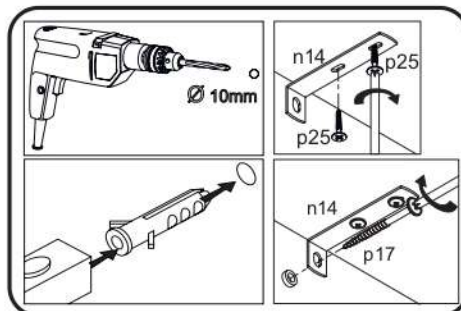

14

15

16

17

18

p17	f3	n14	p25	s2	s4
x1	x1	x1	x2	x12	x46

SK- POZOR! Nábytok musí byť trvalo pripevnený k stene tak, aby sa zamedzilo riziku prevrátenia. Balík neobsahuje upevňovacie skrutky, pretože typ upevnenia je treba vybrať podľa typu steny. Vyberte typ vhodný pre Vašu stenu.

CZ- POZOR! Nábytek je nutné pevně připevnit ke zdi, abychom se vyhnuli riziku spojenému s jeho převrhnutím. Součástí balení nejsou přípevňovací šrouby, protože způsob přípevnění je nutné zvolit podle druhu stěny. Vyberte správný pro Váš typ stěny.