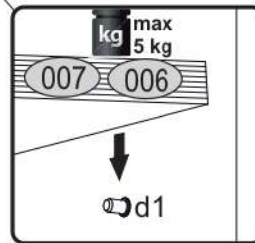

e1
x8

9

10

11

12

13

R

L

14

15

16

17

18

p17	f3	n14	p25	s2	s4
x1	x1	x1	x2	x12	x46

SK- POZOR! Nábytok musí byť trvalo pripevnený k stene tak, aby sa zamedzilo riziku prevrátenia. Balík neobsahuje upevňovacie skrutky, pretože typ upevnenia je treba vybrať podľa typu steny. Vyberte typ vhodný pre Vašu stenu.