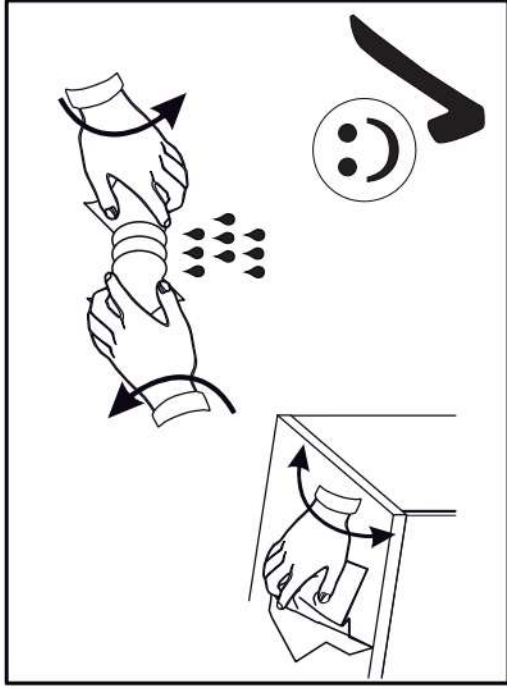

14

15

16

17

18

p17	f3	n14	p25	s2	s4
x1	x1	x1	x2	x12	x46

SK- POZOR! Nábytok musí byť trvalo pripevnený k stene tak, aby sa zamedzilo riziku prevrátenia. Balík neobsahuje upevňovacie skrutky, pretože typ upevnenia je treba vybrať podľa typu steny. Vyberte typ vhodný pre Vašu stenu.

CZ- POZOR! Nábytek je nutné pevně připevnit ke zdi, abychom se vyhnuli riziku spojenému s jeho převrhnutím. Součástí balení nejsou přípevňovací šrouby, protože způsob přípevnění je nutné zvolit podle druhu stěny. Vyberte správný pro Váš typ stěny.