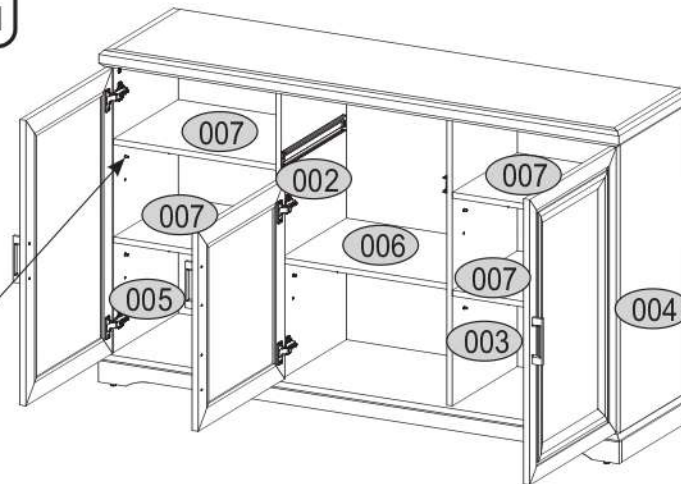

14

15

16

17

18

p17	f3	n14	p25	s2	s4
x1	x1	x1	x2	x12	x46

SK- POZOR! Nábytok musí byť trvalo pripevnený k stene tak, aby sa zamedzilo riziku prevrátenia. Balík neobsahuje upevňovacie skrutky, pretože typ upevnenia je treba vybrať podľa typu steny. Vyberte typ vhodný pre Vašu stenu.