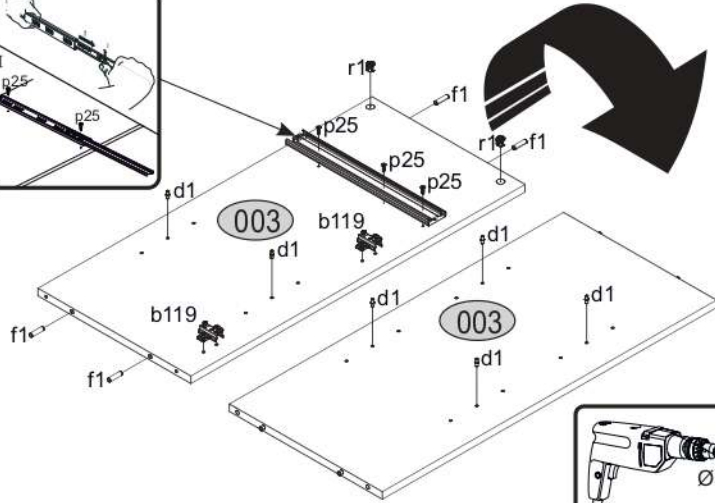

RIBANA 3D1S

Cod	Dimensiune				Pachet
001	1534	412	16	1	1/2
002	821	376	16	1	1/2
003	821	376	16	1	1/2
004	793	381	16	1	1/2
005	793	381	16	1	1/2
006	487	375	16	1	1/2
007	478	375	16	4	1/2
008	1532	60	16	1	1/2
009	430	160	16	1	1/2
010	350	160	16	1	1/2
011	350	160	16	1	1/2
012	519	60	16	1	1/2
020	839	503	2,5	1	2/2
022	352	448	2,5	1	2/2
023	835	495	2,5	2	2/2
075	500	787	18	2	2/2
076	500	550	18	1	2/2
077	500	234	18	1	2/2
084	1530	410	44	1	1/2
092	395	60	32	1	1/2
093	395	60	32	1	1/2
Accesorii				1	1/2

1

r1	f1	c15	p25	a144	j8	k1
x10	x14	x2	x8	x4	x4	x6

2

k1	r16	c15	j2
x2	x14	x1	x2

3

d1	r1	f1	b119
x8	x4	x8	x4

4

c15	p25	a145	j8	b119	d1	r1	f1	lb-350
x1	x10	x2	x2	x2	x12	x4	x8	x1