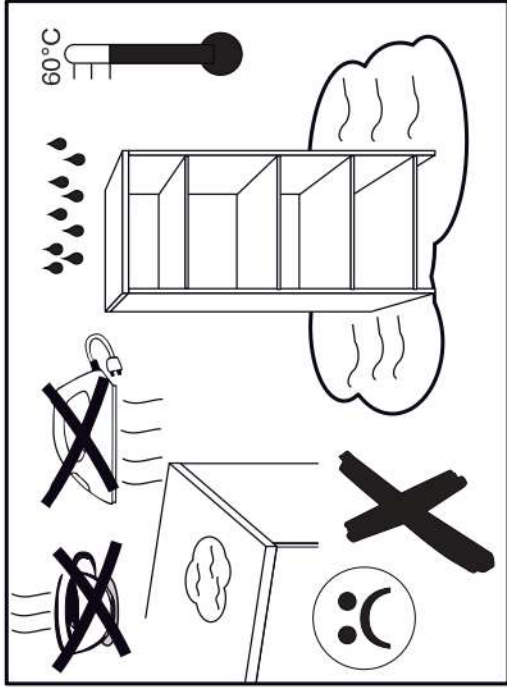

14

15

16

17

18

p17	f3	n14	p25	s2	s4
x1	x1	x1	x2	x12	x46

SK- POZOR! Nábytok musí byť trvalo pripevnený k stene tak, aby sa zamedzilo riziku prevrátenia. Balík neobsahuje upevňovacie skrutky, pretože typ upevnenia je treba vybrať podľa typu steny. Vyberte typ vhodný pre Vašu stenu.

CZ- POZOR! Nábytek je nutné pevně připevnit ke zdi, abychom se vyhnuli riziku spojenému s jeho převrhnutím. Součástí balení nejsou přípevňovací šrouby, protože způsob přípevnění je nutné zvolit podle druhu stěny. Vyberte správný pro Váš typ stěny.

HR- NAPOMENA! Namještaj mora biti trajno pričvršćen za zid, kako bi se izbjegao rizik od njegova prevrtanja.

U paketu nema vijaka za pričvršćivanje, jer se vrsta montaže mora prilagoditi vrsti zida.

Odaberite pravu vrstu prema Vašoj vrsti zida.