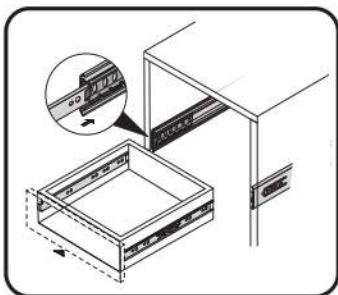

14

15

16

17

18

p17	f3	n14	p25	s2	s4
x1	x1	x1	x2	x12	x46

SK- POZOR! Nábytok musí byť trvalo pripevnený k stene tak, aby sa zamedzilo riziku prevrátenia. Balík neobsahuje upevňovacie skrutky, pretože typ upevnenia je treba vybrať podľa typu steny. Vyberte typ vhodný pre Vašu stenu.

CZ- POZOR! Nábytek je nutné pevně připevnit ke zdi, abychom se vyhnuli riziku spojenému s jeho převrhnutím. Součástí balení nejsou přípevňovací šrouby, protože způsob přípevnění je nutné zvolit podle druhu stěny. Vyberte správný pro Váš typ stěny.