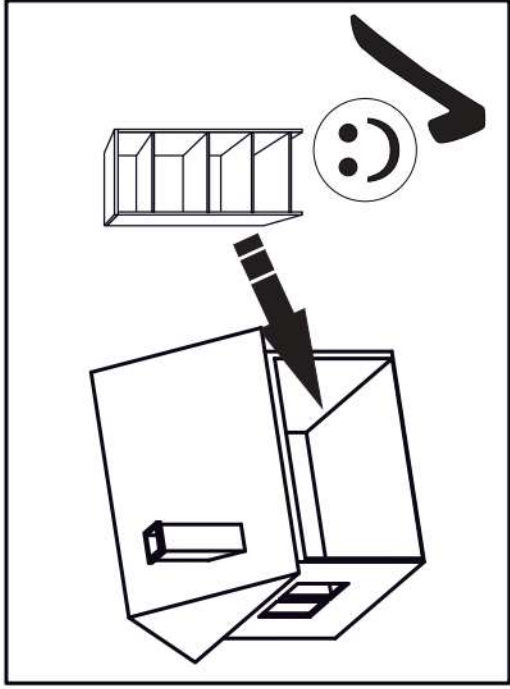

14

15

16

17

18

p17	f3	n14	p25	s2	s4
x1	x1	x1	x2	x12	x46

SK- POZOR! Nábytok musí byť trvalo pripevnený k stene tak, aby sa zamedzilo riziku prevrátenia. Balík neobsahuje upevňovacie skrutky, pretože typ upevnenia je treba vybrať podľa typu steny. Vyberte typ vhodný pre Vašu stenu.

CZ- POZOR! Nábytek je nutné pevně připevnit ke zdi, abychom se vyhnuli riziku spojenému s jeho převrhnutím. Součástí balení nejsou přípevňovací šrouby, protože způsob přípevnění je nutné zvolit podle druhu stěny. Vyberte správný pro Váš typ stěny.