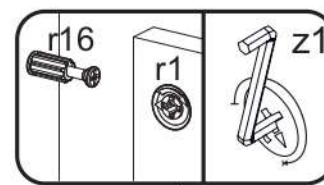

e1
x8

9

10

11

12

13

R

L

14

15

16

17

18

p17	f3	n14	p25	s2	s4
x1	x1	x1	x2	x12	x46

SK- POZOR! Nábytok musí byť trvalo pripevnený k stene tak, aby sa zamedzilo riziku prevrátenia. Balík neobsahuje upevňovacie skrutky, pretože typ upevnenia je treba vybrať podľa typu steny. Vyberte typ vhodný pre Vašu stenu.