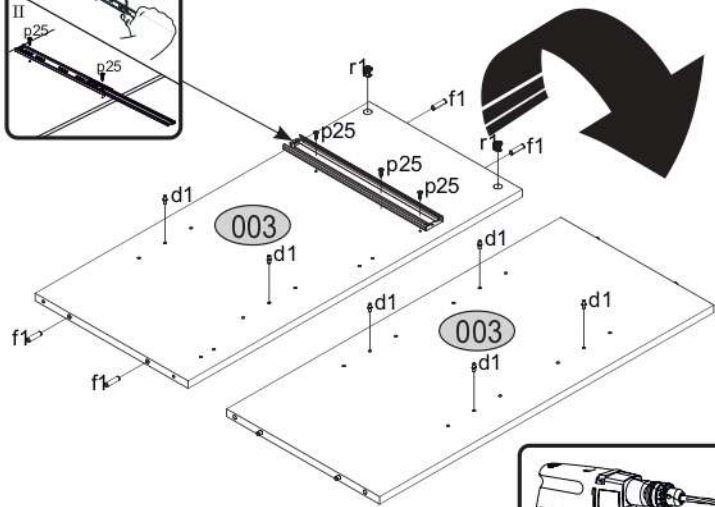

4

c15	p25	a145	j8	b119	d1	r1	f1	lb-350
x1	x10	x2	x2	x2	x12	x4	x8	x1

R

L