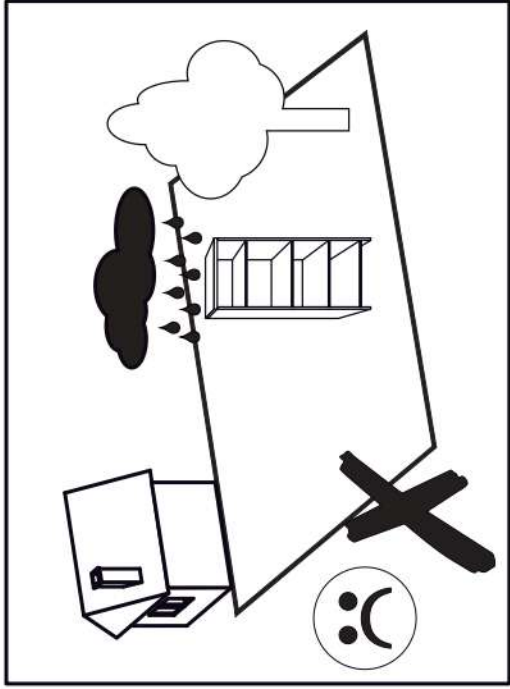

14

15

16

17

18

p17	f3	n14	p25	s2	s4
x1	x1	x1	x2	x12	x46

SK- POZOR! Nábytok musí byť trvalo pripevnený k stene tak, aby sa zamedzilo riziku prevrátenia. Balík neobsahuje upevňovacie skrutky, pretože typ upevnenia je treba vybrať podľa typu steny. Vyberte typ vhodný pre Vašu stenu.

CZ- POZOR! Nábytek je nutné pevně připevnit ke zdi, abychom se vyhnuli riziku spojenému s jeho převrhnutím. Součástí balení nejsou přípevňovací šrouby, protože způsob přípevnění je nutné zvolit podle druhu stěny. Vyberte správný pro Váš typ stěny.