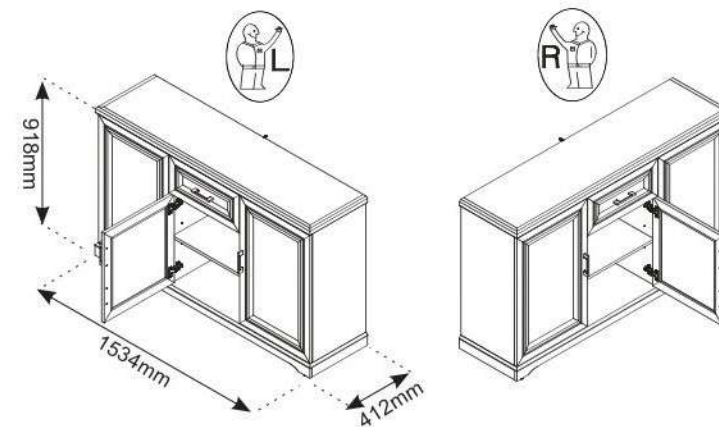

RIBANA 3D1S

Cod	Dimensiune				Pachet
001	1534	412	16	1	1/2
002	821	376	16	1	1/2
003	821	376	16	1	1/2
004	793	381	16	1	1/2
005	793	381	16	1	1/2
006	487	375	16	1	1/2
007	478	375	16	4	1/2
008	1532	60	16	1	1/2
009	430	160	16	1	1/2
010	350	160	16	1	1/2
011	350	160	16	1	1/2
012	519	60	16	1	1/2
020	839	503	2,5	1	2/2
022	352	448	2,5	1	2/2
023	835	495	2,5	2	2/2
075	500	787	18	2	2/2
076	500	550	18	1	2/2
077	500	234	18	1	2/2
084	1530	410	44	1	1/2
092	395	60	32	1	1/2
093	395	60	32	1	1/2
Accesorii				1	1/2