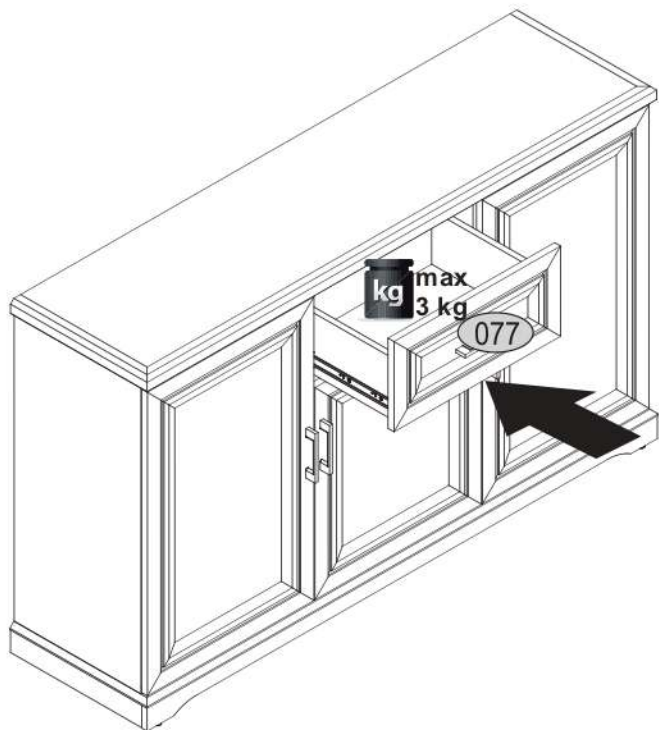

14

15

16

17

18

p17	f3	n14	p25	s2	s4
x1	x1	x1	x2	x12	x46

SK- POZOR! Nábytok musí byť trvalo pripevnený k stene tak, aby sa zamedzilo riziku prevrátenia. Balík neobsahuje upevňovacie skrutky, pretože typ upevnenia je treba vybrať podľa typu steny. Vyberte typ vhodný pre Vašu stenu.