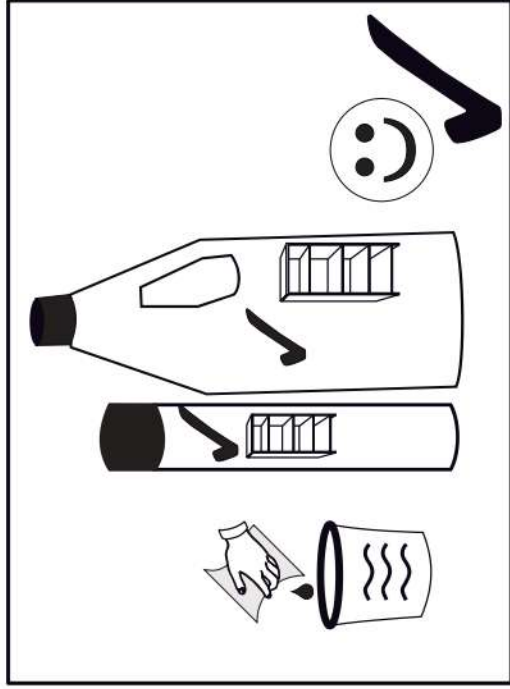

14

15

16

17

18

p17	f3	n14	p25	s2	s4
x1	x1	x1	x2	x12	x46

SK- POZOR! Nábytok musí byť trvalo pripevnený k stene tak, aby sa zamedzilo riziku prevrátenia. Balík neobsahuje upevňovacie skrutky, pretože typ upevnenia je treba vybrať podľa typu steny. Vyberte typ vhodný pre Vašu stenu.

CZ- POZOR! Nábytek je nutné pevně připevnit ke zdi, abychom se vyhnuli riziku spojenému s jeho převrhnutím. Součástí balení nejsou přípevňovací šrouby, protože způsob přípevnění je nutné zvolit podle druhu stěny. Vyberte správný pro Váš typ stěny.