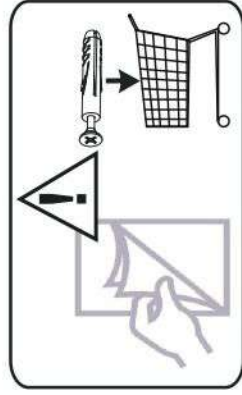

14

15

16

17

18

p17	f3	n14	p25	s2	s4
x1	x1	x1	x2	x12	x46

SK- POZOR! Nábytok musí byť trvalo pripevnený k stene tak, aby sa zamedzilo riziku prevrátenia. Balík neobsahuje upevňovacie skrutky, pretože typ upevnenia je treba vybrať podľa typu steny. Vyberte typ vhodný pre Vašu stenu.

CZ- POZOR! Nábytek je nutné pevně připevnit ke zdi, abychom se vyhnuli riziku spojenému s jeho převrhnutím. Součástí balení nejsou přípevňovací šrouby, protože způsob přípevnění je nutné zvolit podle druhu stěny. Vyberte správný pro Váš typ stěny.