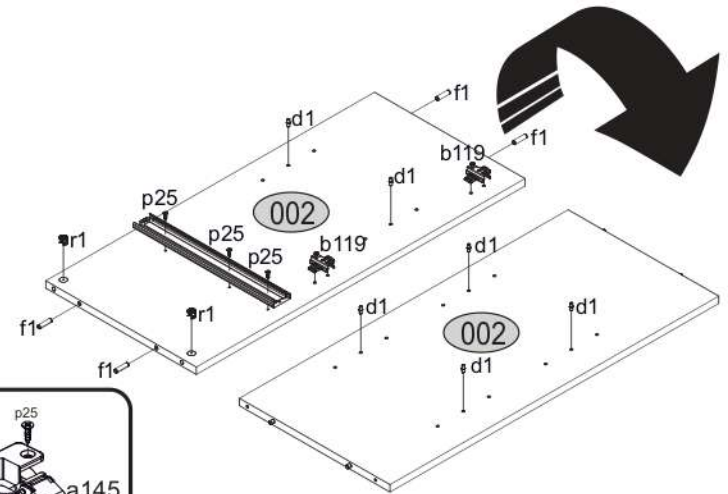

4

c15	p25	a145	j8	b119	d1	r1	f1	lb-350
x1	x10	x2	x2	x2	x12	x4	x8	x1

R

L