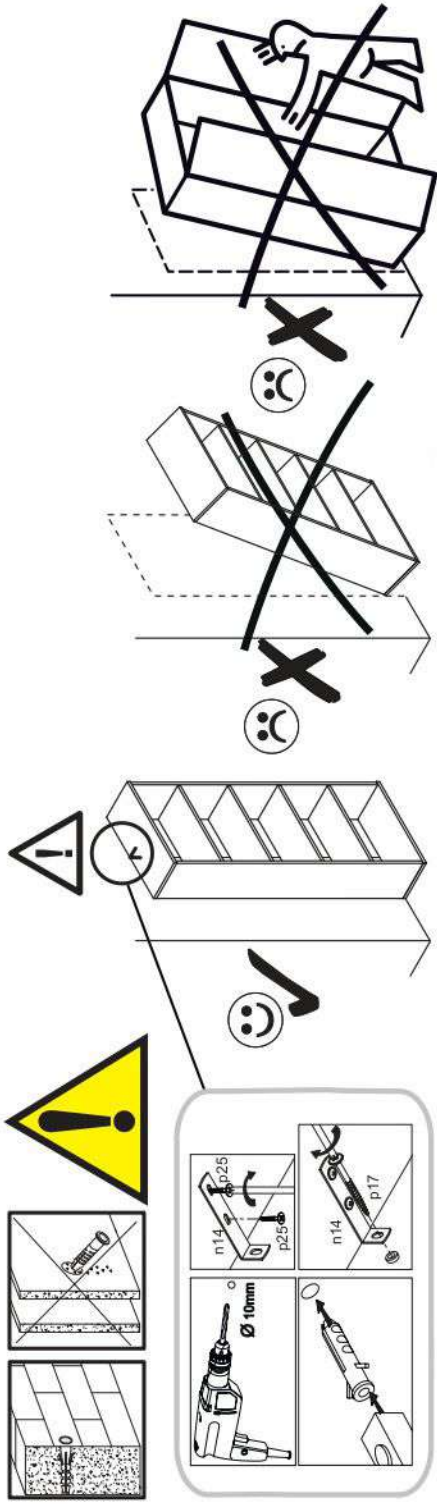

14

15

16

17

18

p17	f3	n14	p25	s2	s4
x1	x1	x1	x2	x12	x46

SK- POZOR! Nábytok musí byť trvalo pripevnený k stene tak, aby sa zamedzilo riziku prevrátenia. Balík neobsahuje upevňovacie skrutky, pretože typ upevnenia je treba vybrať podľa typu steny. Vyberte typ vhodný pre Vašu stenu.

CZ- POZOR! Nábytek je nutné pevně připevnit ke zdi, abychom se vyhnuli riziku spojenému s jeho převrhnutím. Součástí balení nejsou přípevňovací šrouby, protože způsob přípevnění je nutné zvolit podle druhu stěny. Vyberte správný pro Váš typ stěny.