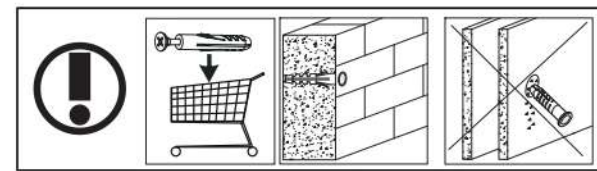

14

15

16

17

18

p17	f3	n14	p25	s2	s4
x1	x1	x1	x2	x12	x46

SK- POZOR! Nábytok musí byť trvalo pripevnený k stene tak, aby sa zamedzilo riziku prevrátenia. Balík neobsahuje upevňovacie skrutky, pretože typ upevnenia je treba vybrať podľa typu steny. Vyberte typ vhodný pre Vašu stenu.

CZ- POZOR! Nábytek je nutné pevně připevnit ke zdi, abychom se vyhnuli riziku spojenému s jeho převrhnutím. Součástí balení nejsou přípevňovací šrouby, protože způsob přípevnění je nutné zvolit podle druhu stěny. Vyberte správný pro Váš typ stěny.