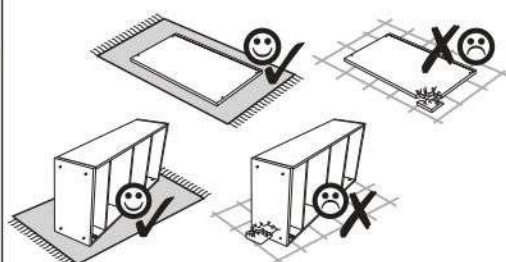

RIBANA 3D1S

Cod	Dimensiune				Pachet
001	1534	412	16	1	1/2
002	821	376	16	1	1/2
003	821	376	16	1	1/2
004	793	381	16	1	1/2
005	793	381	16	1	1/2
006	487	375	16	1	1/2
007	478	375	16	4	1/2
008	1532	60	16	1	1/2
009	430	160	16	1	1/2
010	350	160	16	1	1/2
011	350	160	16	1	1/2
012	519	60	16	1	1/2
020	839	503	2,5	1	2/2
022	352	448	2,5	1	2/2
023	835	495	2,5	2	2/2
075	500	787	18	2	2/2
076	500	550	18	1	2/2
077	500	234	18	1	2/2
084	1530	410	44	1	1/2
092	395	60	32	1	1/2
093	395	60	32	1	1/2
Accesorii				1	1/2

<p>30x f1 Ø8x30</p> 	<p>18x r1 15x12</p> 	<p>18x r16 Ø5x24</p> 	<p>12x e1 Ø7x50</p> 
<p>55x l1</p> 	<p>6x b119</p> 	<p>42x p25 Ø3.5x16</p> 	<p>4x n260.01</p> 
<p>1x f3</p> 	<p>1x lb-350</p> 	<p>2x a145</p> 	<p>46x s4</p> 
<p>4x a144</p> 	<p>1x p17 Ø6.0x50</p> 	<p>4x c15</p> 	<p>1x n14</p> 
<p>12x s2</p> 	<p>1x z1</p> 	<p>8x k1</p> 	<p>6x n221.01</p> 
<p>6x j8 Ø4x25</p> 	<p>2x j2 Ø4x9</p> 	<p>20x d1</p> 	