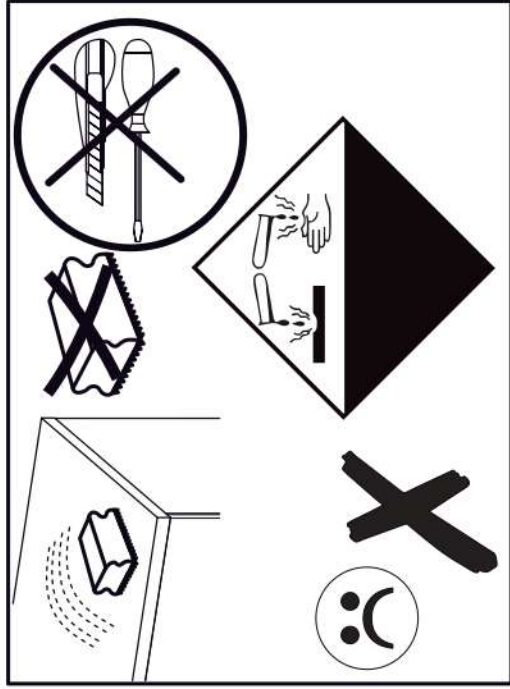

14

15

16

17

18

p17	f3	n14	p25	s2	s4
x1	x1	x1	x2	x12	x46

SK- POZOR! Nábytok musí byť trvalo pripevnený k stene tak, aby sa zamedzilo riziku prevrátenia. Balík neobsahuje upevňovacie skrutky, pretože typ upevnenia je treba vybrať podľa typu steny. Vyberte typ vhodný pre Vašu stenu.

CZ- POZOR! Nábytek je nutné pevně připevnit ke zdi, abychom se vyhnuli riziku spojenému s jeho převrhnutím. Součástí balení nejsou přípevňovací šrouby, protože způsob přípevnění je nutné zvolit podle druhu stěny. Vyberte správný pro Váš typ stěny.