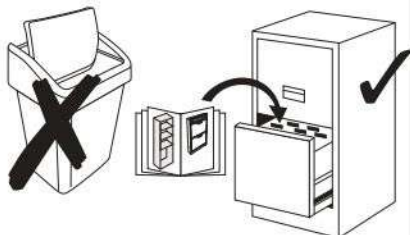

RIBANA 3D1S

Cod	Dimensiune				Pachet
001	1534	412	16	1	1/2
002	821	376	16	1	1/2
003	821	376	16	1	1/2
004	793	381	16	1	1/2
005	793	381	16	1	1/2
006	487	375	16	1	1/2
007	478	375	16	4	1/2
008	1532	60	16	1	1/2
009	430	160	16	1	1/2
010	350	160	16	1	1/2
011	350	160	16	1	1/2
012	519	60	16	1	1/2
020	839	503	2,5	1	2/2
022	352	448	2,5	1	2/2
023	835	495	2,5	2	2/2
075	500	787	18	2	2/2
076	500	550	18	1	2/2
077	500	234	18	1	2/2
084	1530	410	44	1	1/2
092	395	60	32	1	1/2
093	395	60	32	1	1/2
Accesorii				1	1/2